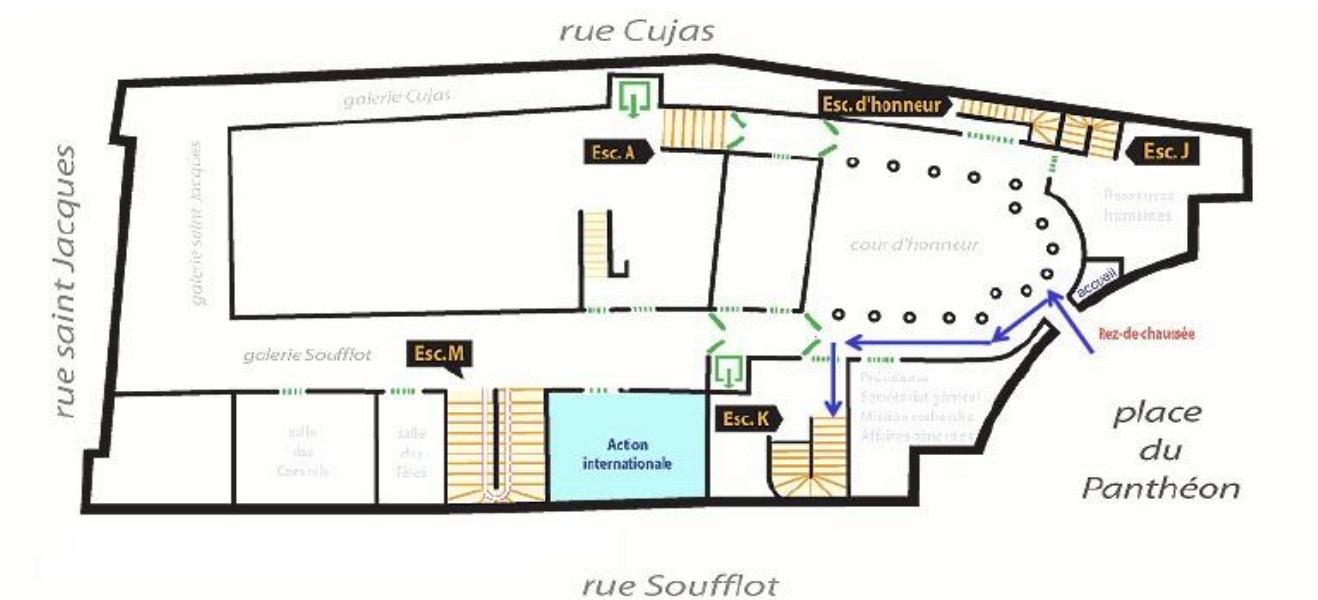

Accès à l'Appartement Décanal depuis l'escalier K

3^e étage (aile Soufflot)

Accès :

Métro : Ligne 10 : Station Cluny-La Sorbonne RER B : Station Saint Michel ou Station Luxembourg. Bus : Ligne 21, 27, 38, 82, 85